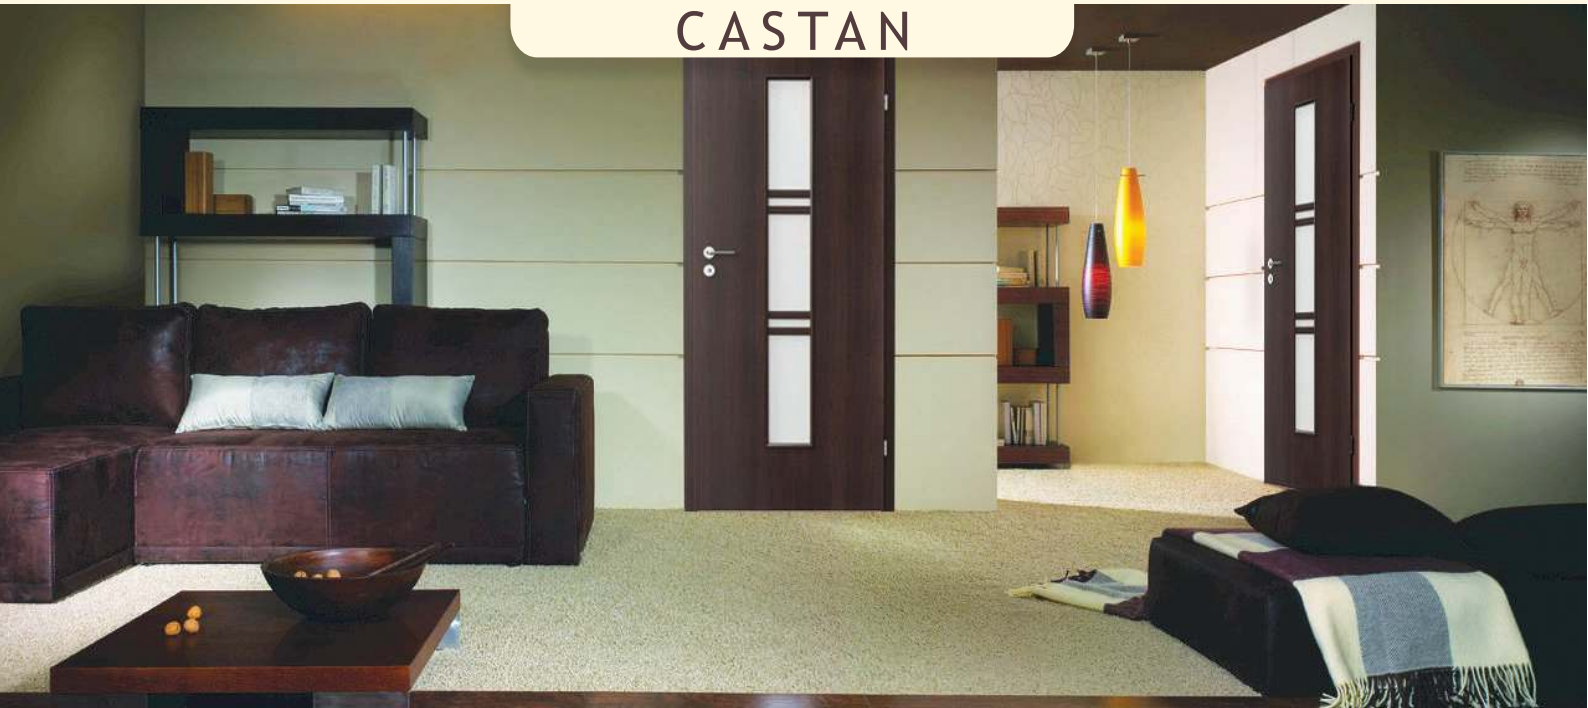

Colectie **USI** stoc 2015

CASTAN

Porta Home A0

Porta Home A1

Porta Home A2