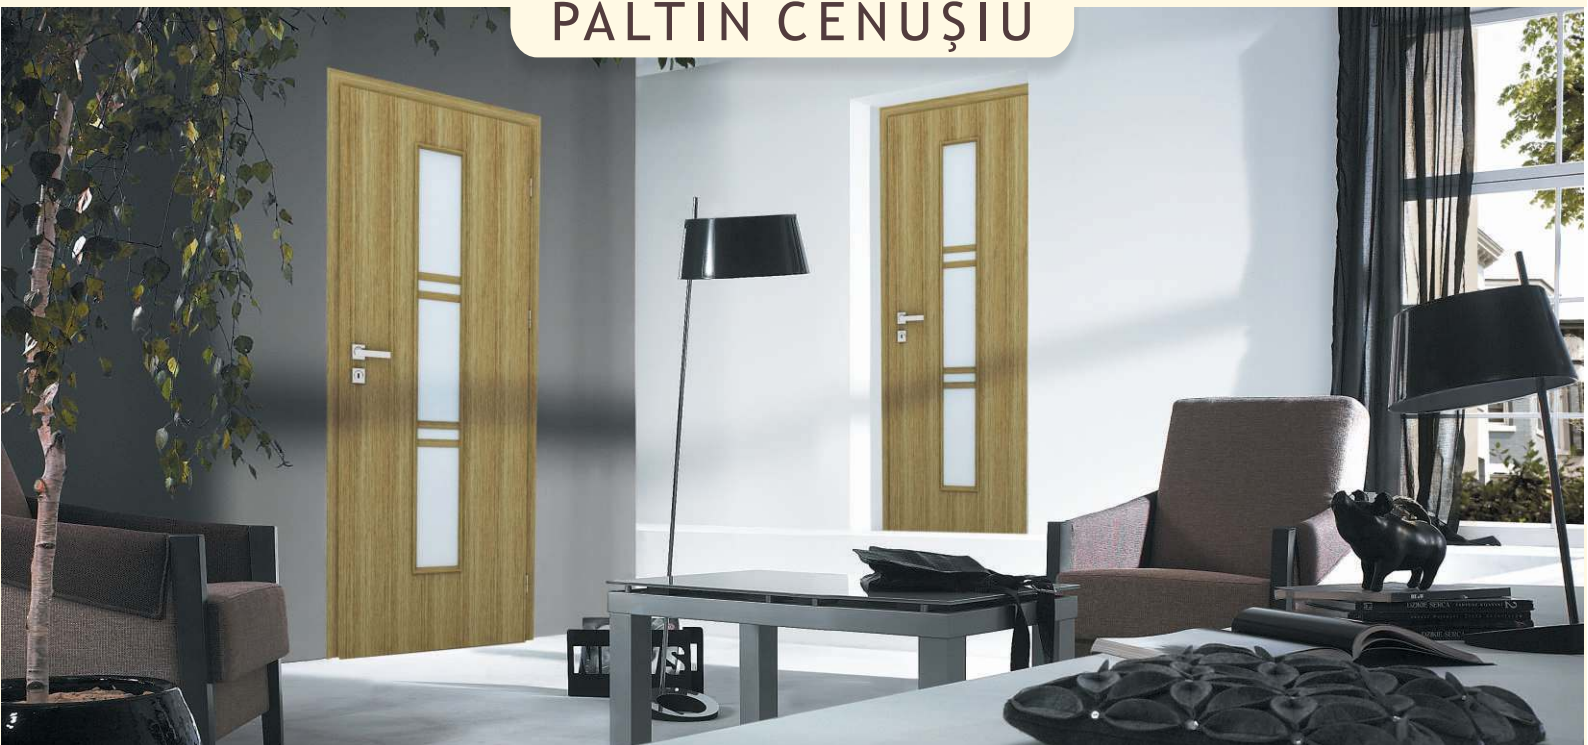

Porta Home A1

Porta Home A2

Colectie **USI** stoc 2015

PALTIN CENUȘIU

Porta Home A0